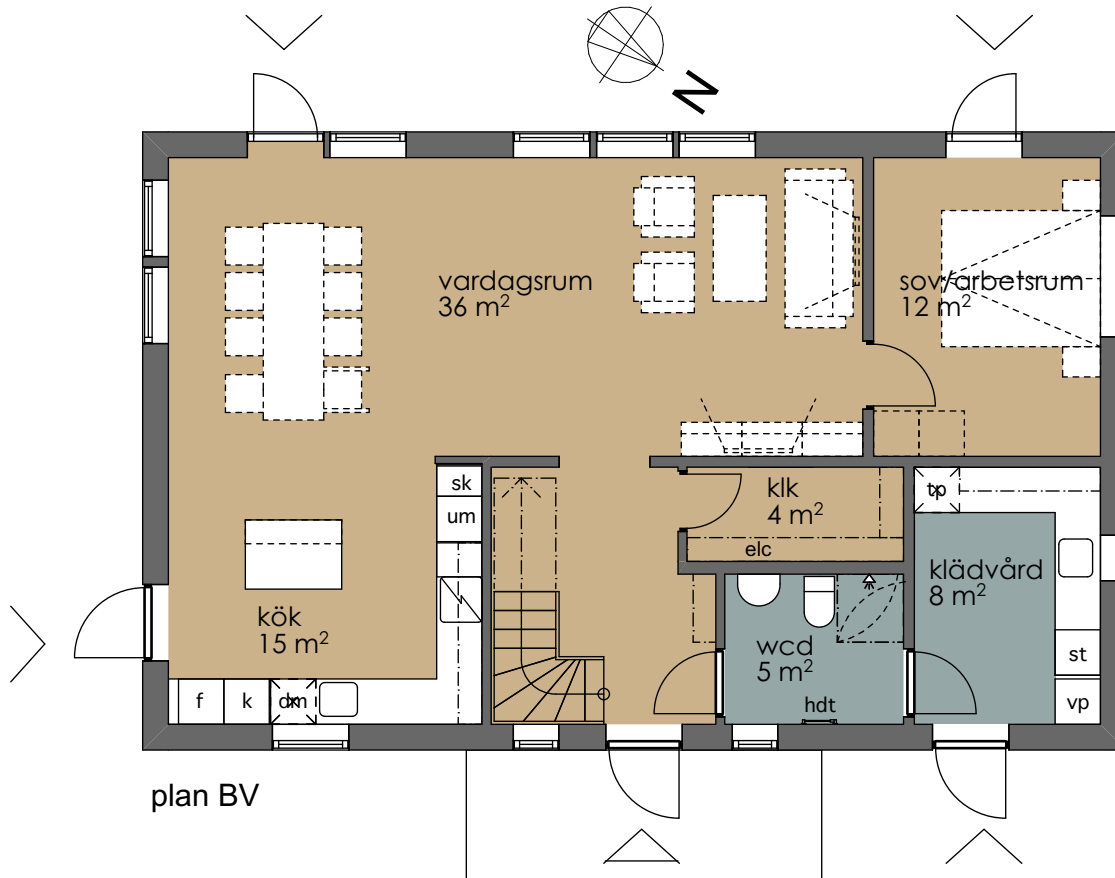

plan 1TR

plan BV

FÖRKLARINGAR

G	garderob	DM	diskmaskin	KLK	klädkammare
L	linneskåp	UM	ugn/mikro	VP	vent.aggreat
ST	plats för städutr.	TP	tvättpelare	SK	skafferi
K	kylskåp	ELC	elcentral	spis	
F	frys	HDT	handdukstork		